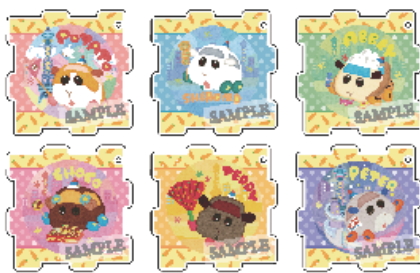

※フランドール
約 64mm

缶バッジコレクション

全6種 550円(税込)

※フランドール
約 57mm

ミニタオル

全6種 ¥990円(税込)

約 300x250mm

PUI PUI フォトカード